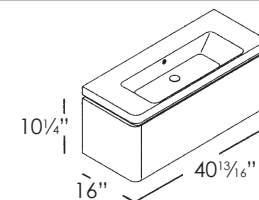

*all shipping weights are approximate.

855.227.4517