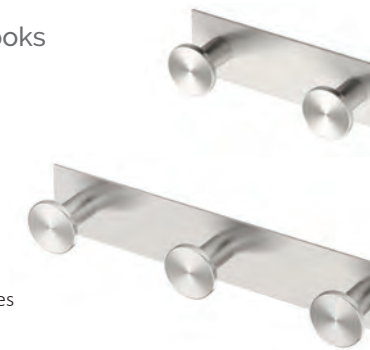

All Modern

Décor Hooks

Glamour All Modern Décor Hooks

Double
6 1/2" L.
1281 Chrome
1285 Satin Nickel

Triple
11" L.
1282 Chrome
1286 Satin Nickel

Matches Glam Bath Accessories
See page 15

Glam All Modern Décor Hooks